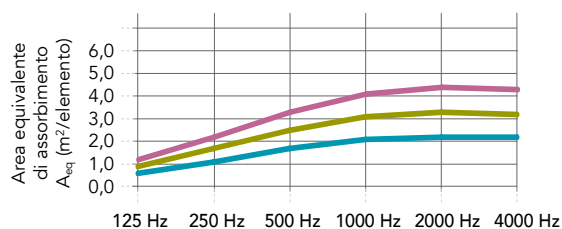

Dimensioni minime (L x A): 600 x 600

Dimensione massima: (L x A): 2400 x 2000

Prestazioni

Assorbimento acustico
 A_{eq} (m²/elemento)

	125 Hz	250 Hz	500 Hz	1000 Hz	2000 Hz	4000 Hz
1,08 m ² (600 x 1800 mm)	0,55	1,10	1,65	2,05	2,20	2,15
1,62 m ² (900 x 1800 mm)	0,85	1,65	2,45	3,10	3,30	3,20
2,16 m ² (1200 x 1800 mm)	1,15	2,20	3,30	4,10	4,35	4,30