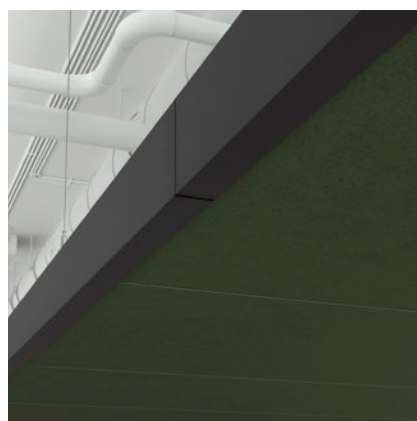

Ispirazione colorata

Profilo OneFrame in bianco matt o nero matt.

Pannelli Rockfon Color-all® colore Seaweed.