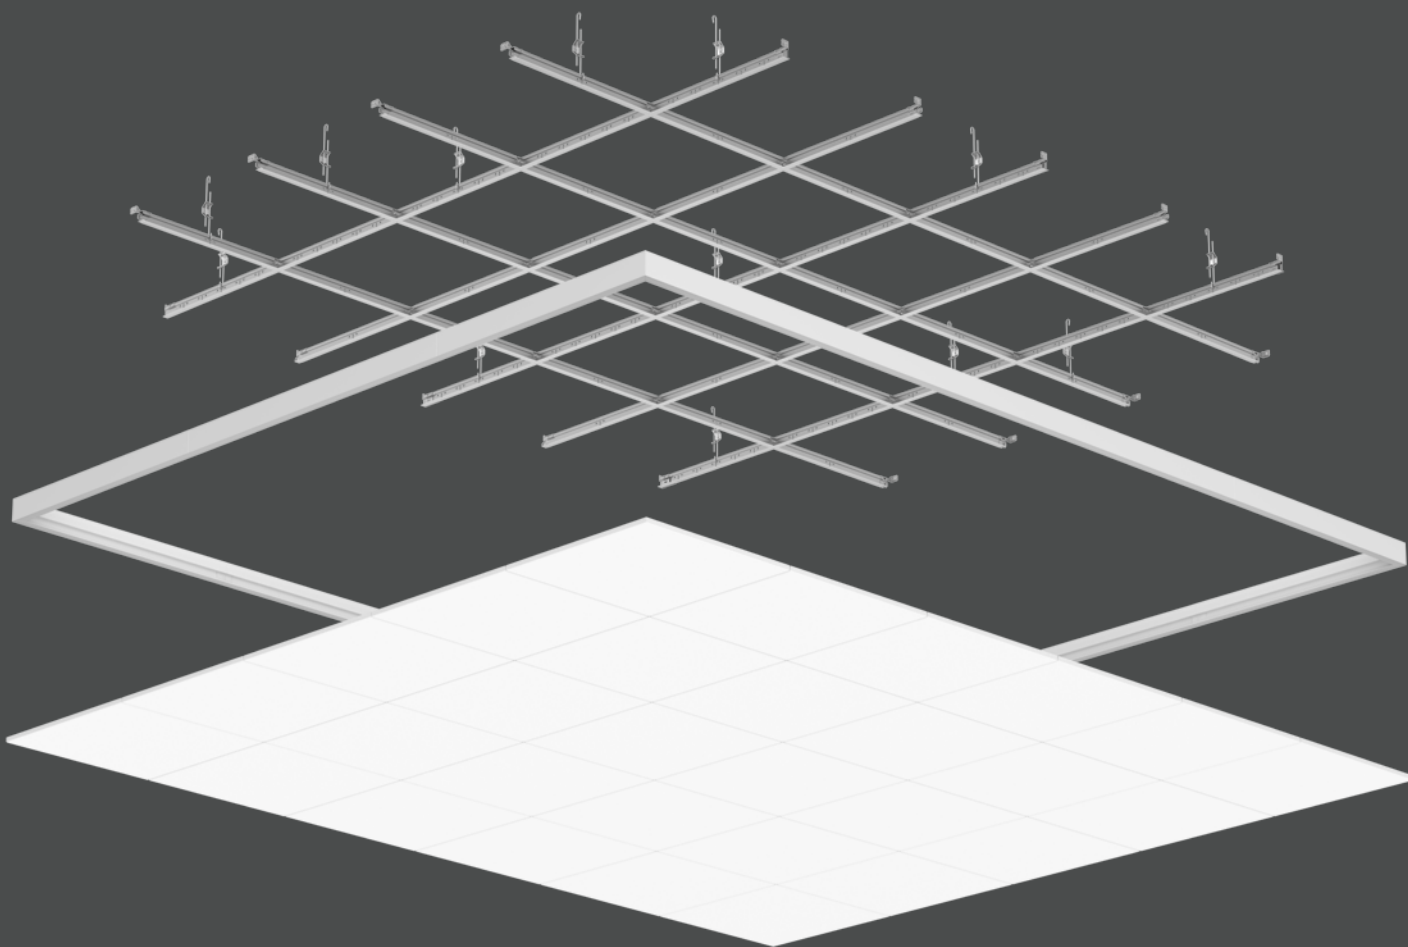

Crea isole acustiche sospese e layout di corridoi
incorniciati che apportano struttura e controllo
del suono a qualsiasi ambiente aperto.

Funziona con la maggior parte dei pannelli
modulari e delle strutture Rockfon ed è
configurabile in base alle dimensioni necessarie.

Tutta la flessibilità di un controsoffitto modulare,
ripensato come un'isola acustica.

Perché scegliere Rockfon OneFrame?

- Sistema di controsoffitti acustici intelligente e flessibile
- Dimensioni configurabili per adattarsi a qualsiasi spazio
- Compatibile con la maggior parte dei pannelli modulari Rockfon: libertà di progettazione illimitata con formati, bordi e colori
- Elegante profilo in alluminio da 80 mm in nero matt o bianco matt
- Altezze di sospensione flessibili da 10 cm a 1,5 m
- Kit preconfezionati: nessuna selezione dei componenti, nessuno spreco
- Installazione semplice e veloce

- Sistema modulare facile da regolare
- Kit pretagliati senza sprechi di profilo
- Meno misurazioni
- Metodi di sospensione flessibili

Kit per angoli esterni

- profilo angolare pretagliato da 8 x 910 mm
- 4 pezzi angolari di collegamento
- 4 connettori lineari
- 18 viti TEK autofilettanti

Kit di estensione

- 2 profili rettilinei da
600 mm / 1200 mm / 1800 mm
2400 mm / 3000 mm / 3600 mm
- 2 connettori lineari
- 8 viti TEK autofilettanti

Clip di connessione cornice-struttura, che consente un facile allineamento del sistema della griglia