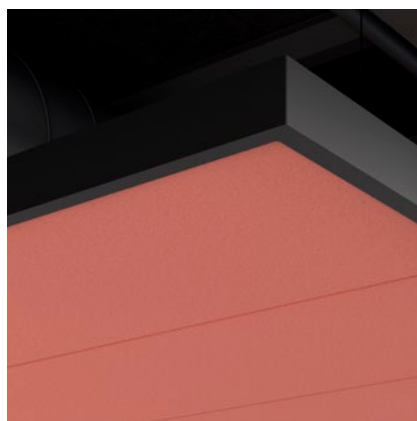

Fiducia creativa

Profilo OneFrame in bianco matt o nero matt.

Pannelli Rockfon Color-all® colore Coral con bordi nascosti.