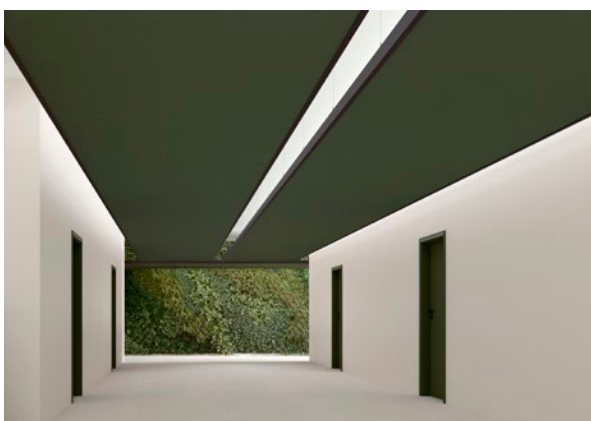

Ispirazione colorata

Profilo OneFrame in bianco matt o nero matt.

Pannelli Rockfon Color-all® colore Seaweed.