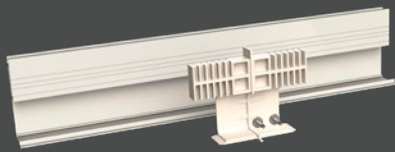

Tutta la flessibilità di un controsoffitto modulare,
ripensato come un'isola acustica.

Perché scegliere Rockfon OneFrame?

- Sistema di controsoffitti acustici intelligente e flessibile
- Dimensioni configurabili per adattarsi a qualsiasi spazio
- Compatibile con la maggior parte dei pannelli modulari Rockfon: libertà di progettazione illimitata con formati, bordi e colori
- Elegante profilo in alluminio da 80 mm in nero matt o bianco matt
- Altezze di sospensione flessibili da 10 cm a 1,5 m
- Kit preconfezionati: nessuna selezione dei componenti, nessuno spreco
- Installazione semplice e veloce

Facile da progettare. Veloce da installare.

Se è possibile installare Rockfon, è possibile installare Rockfon OneFrame. Ogni kit è pretagliato e pronto all'uso, con tutti i componenti inclusi. Il sistema modulare aumenta la velocità, evita gli sprechi e garantisce sempre una finitura pulita. Dalla scatola al soffitto, con meno sforzo e più sicurezza.

- Sistema modulare facile da regolare
- Kit pretagliati senza sprechi di profilo
- Meno misurazioni
- Metodi di sospensione flessibili

Kit per angoli esterni

- profilo angolare pretagliato da 8 x 910 mm
- 4 pezzi angolari di collegamento
- 4 connettori lineari
- 18 viti TEK autofilettanti

Kit di estensione

- 2 profili rettilinei da
600 mm / 1200 mm / 1800 mm
2400 mm / 3000 mm / 3600 mm
- 2 connettori lineari
- 8 viti TEK autofilettanti

Clip di connessione cornice-struttura, che consente un facile allineamento del sistema della griglia