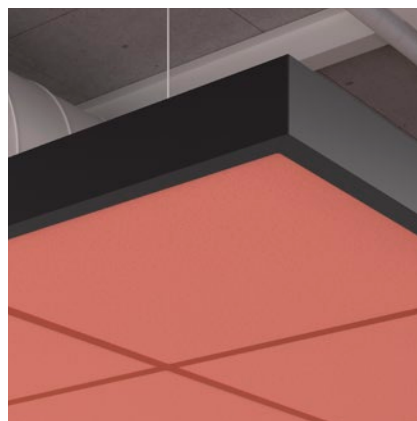

- 25 pezzi per scatola
- 25 viti TEK autofilettanti

Due varianti standard perfettamente abbinate alla nostra struttura

Sospensioni a cavo regolabile sulla cornice

- 4 pezzi per sacchetto

**Rockfon OneFrame è disponibile in kit
preconfezionati, completi di tutti i componenti
necessari per un montaggio rapido e semplice.**

Rendi il tuo soffitto un elemento di design

Scegli la cornice Rockfon OneFrame nero matt o bianco matt e abbinala ai pannelli Rockfon. Scegli la struttura in nero matt, bianco matt o qualsiasi altro colore disponibile nella gamma Chicago Metallic. Da isole senza soluzione di continuità a colori audaci, Rockfon OneFrame ti offre libertà di design senza compromessi.