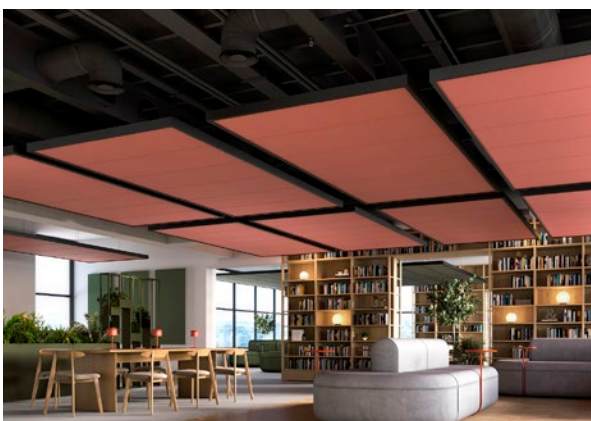

Fiducia creativa

Profilo OneFrame in bianco matt o nero matt.

Pannelli Rockfon Color-all® colore Coral con bordi nascosti.